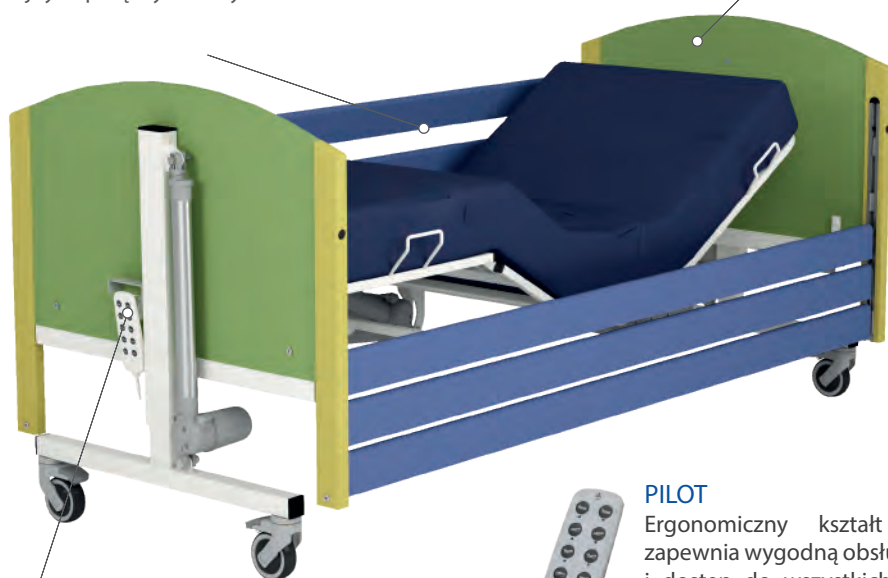

SZCZYTY

Szczyty wykonane z płyty laminowanej oraz litego drewna bukowego.

2

LATA
GWARANCJI

UCHWYT NA PILOTA

Zlokalizowany poza zasięgiem pacjenta

PILOT

Ergonomiczny kształt pilota zapewnia wygodną obsługę ręką i dostęp do wszystkich funkcji regulacji łóżka. Pilot posiada możliwość blokady poszczególnych funkcji leża.

Podstawowe wymiary

Szerokość x długość zewnętrzna	93 x 208cm
Szerokość x długość leża	78 x 190cm

Regulacja sekcji pleców

Regulacja sekcji uda i podudzia

Funkcja Autokontur

Anty-trendelenburg
kąt - 12°

Zakres regulacji wysokości
39-81cm

REHA-BED Sp. z o.o.
ul. Spacerowa 1,
41-253 Czeladź

+48 32 346 00 33

biuro@rehabed.com.pl

www.rehabed.pl